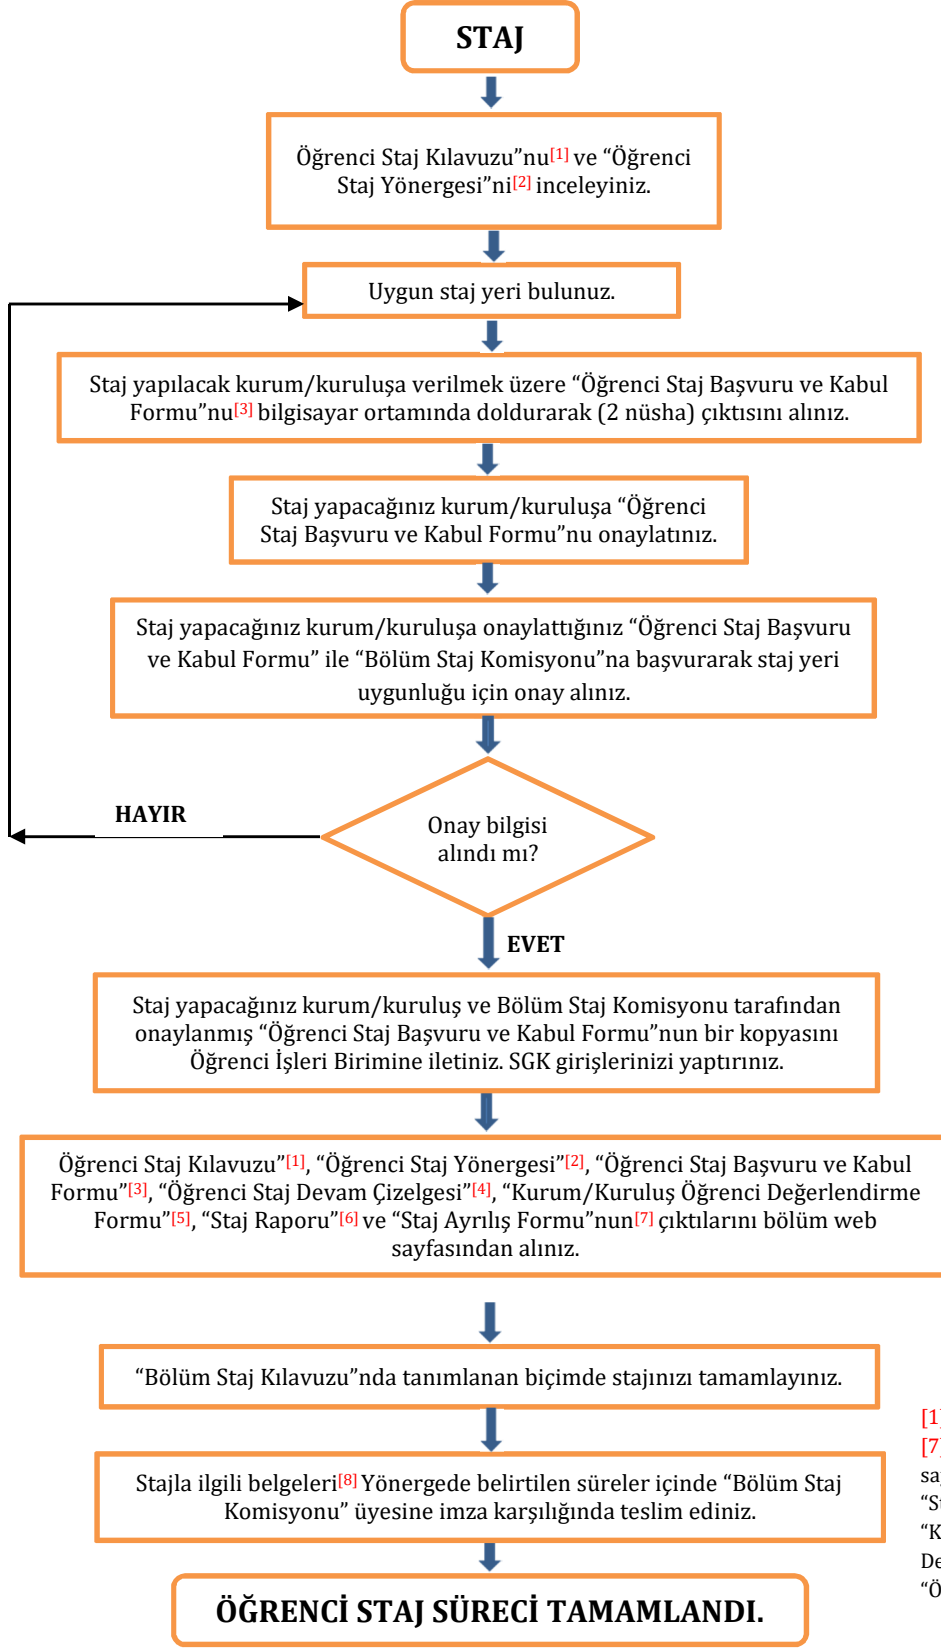

ESKİŞEHİR TEKNİK ÜNİVERSİTESİ
MÜHENDİSLİK FAKÜLTESİ
STAJ SÜRECİ AKIŞ ŞEMASI

[1], [2], [3], [4], [5], [6], ve [7]'ye Fakülte/Bölüm web sayfalarından ulaşılabilir. [8] "Staj Raporu" ve Ekleri, "Kurum/Kuruluş Öğrenci Değerlendirme Formu", "Öğrenci Staj Devam Çizelgesi"